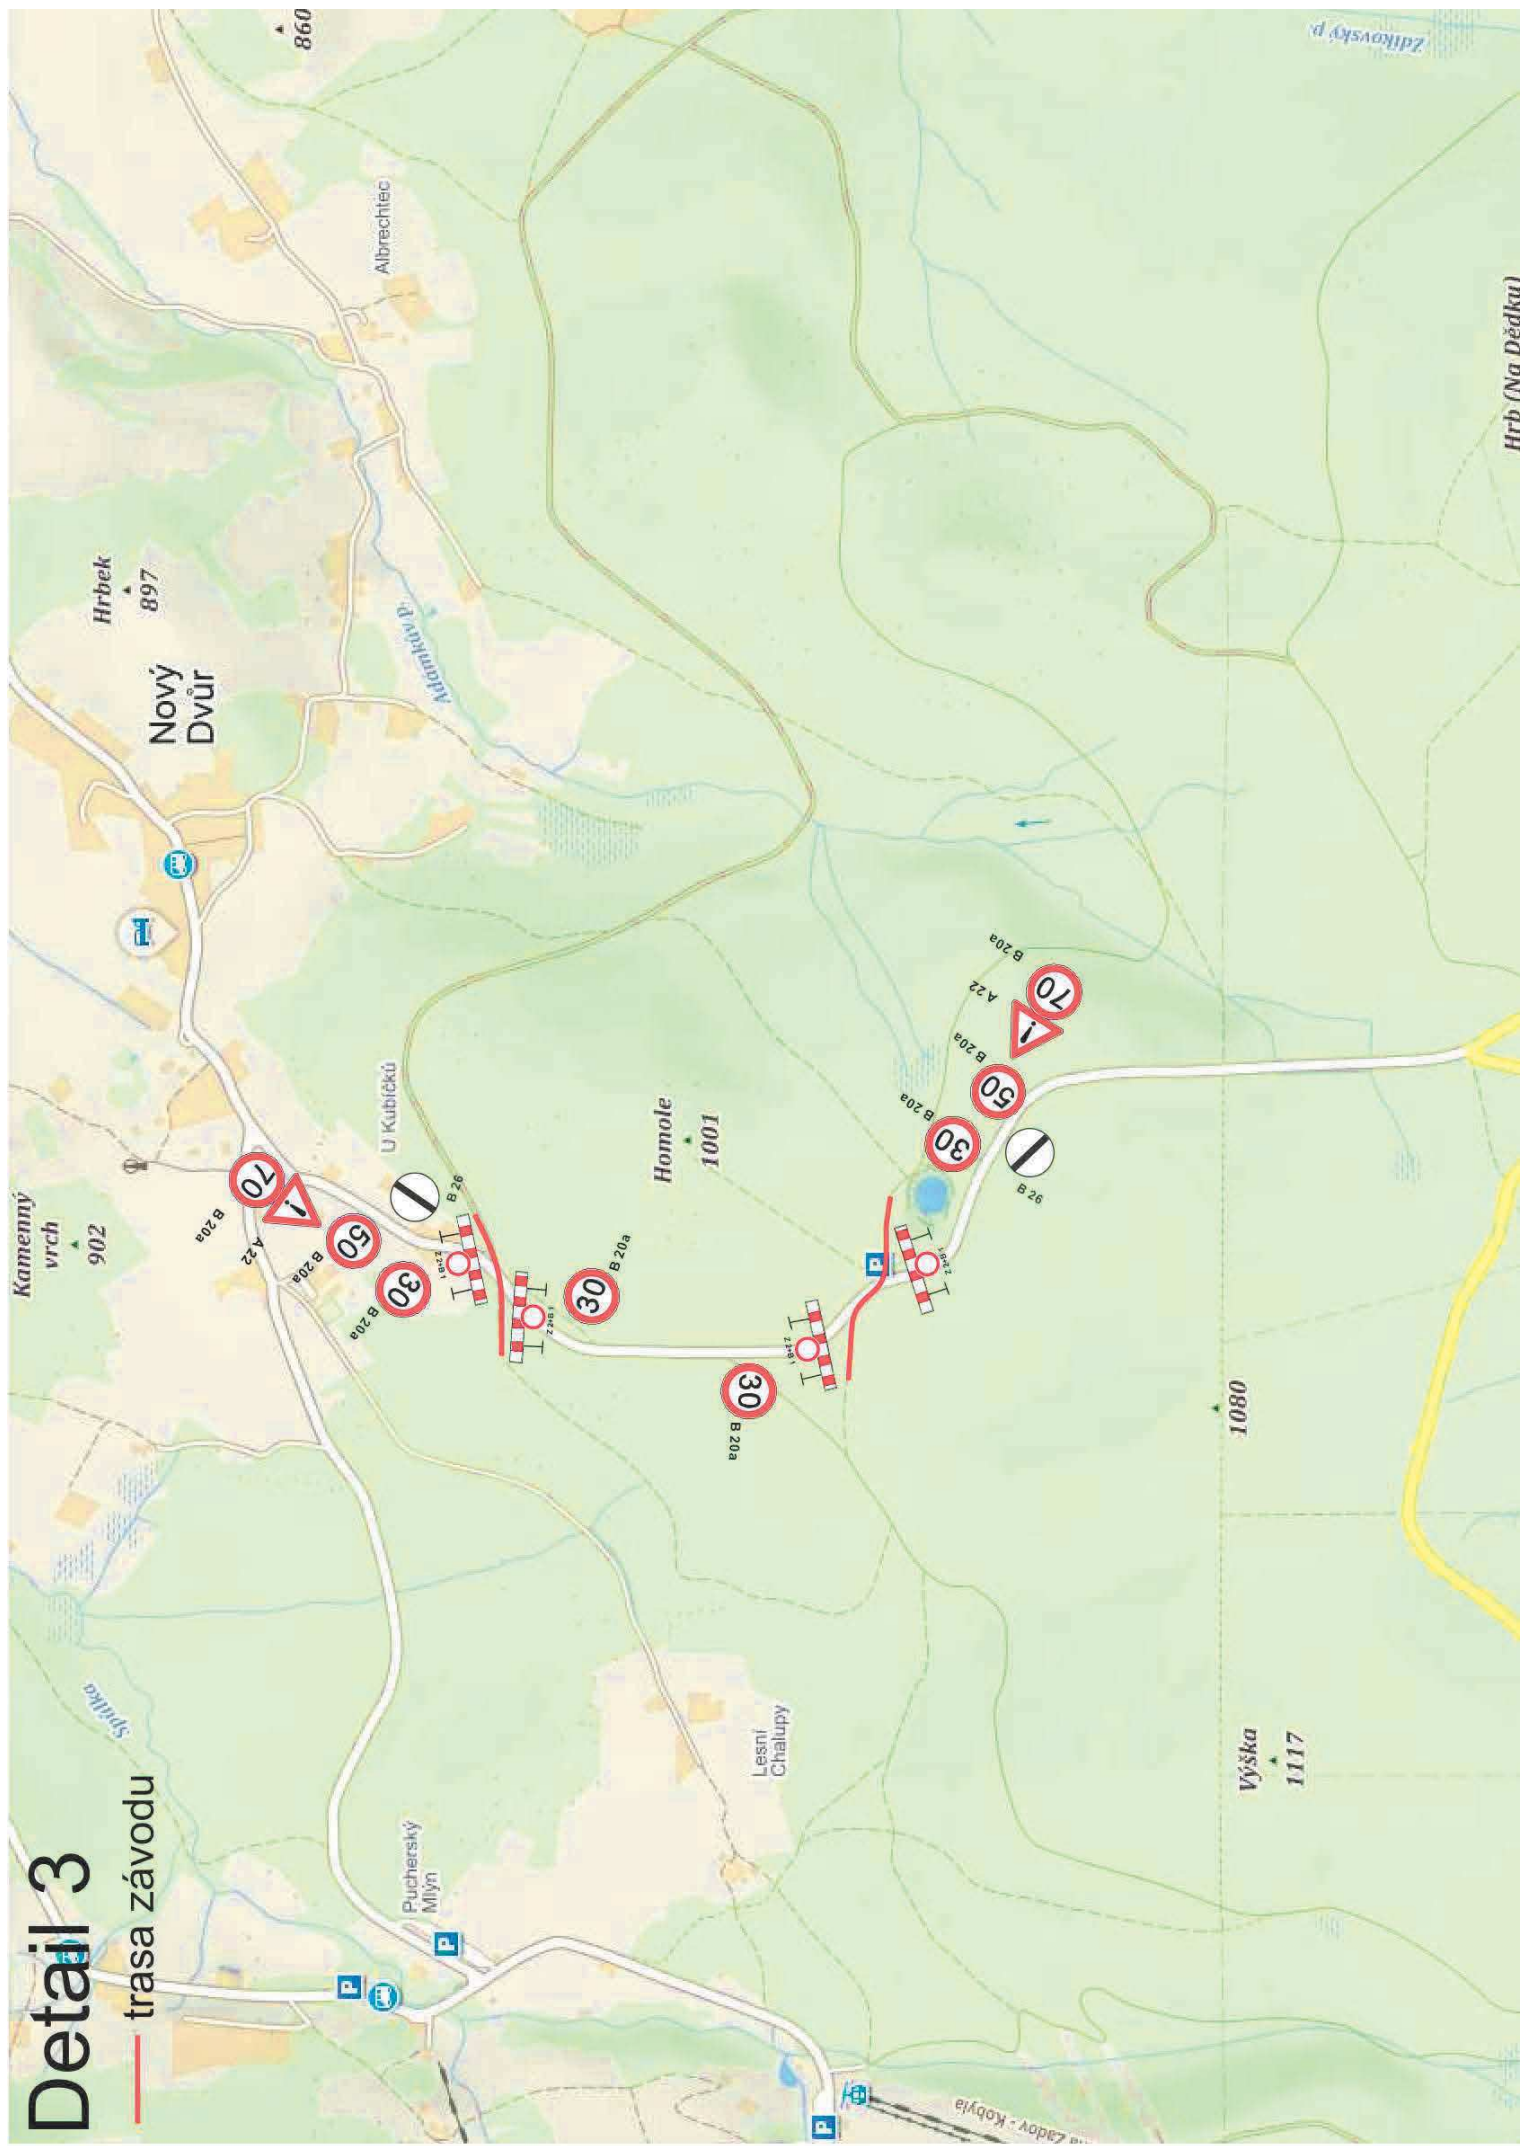

Detail 3

— trasa závodu