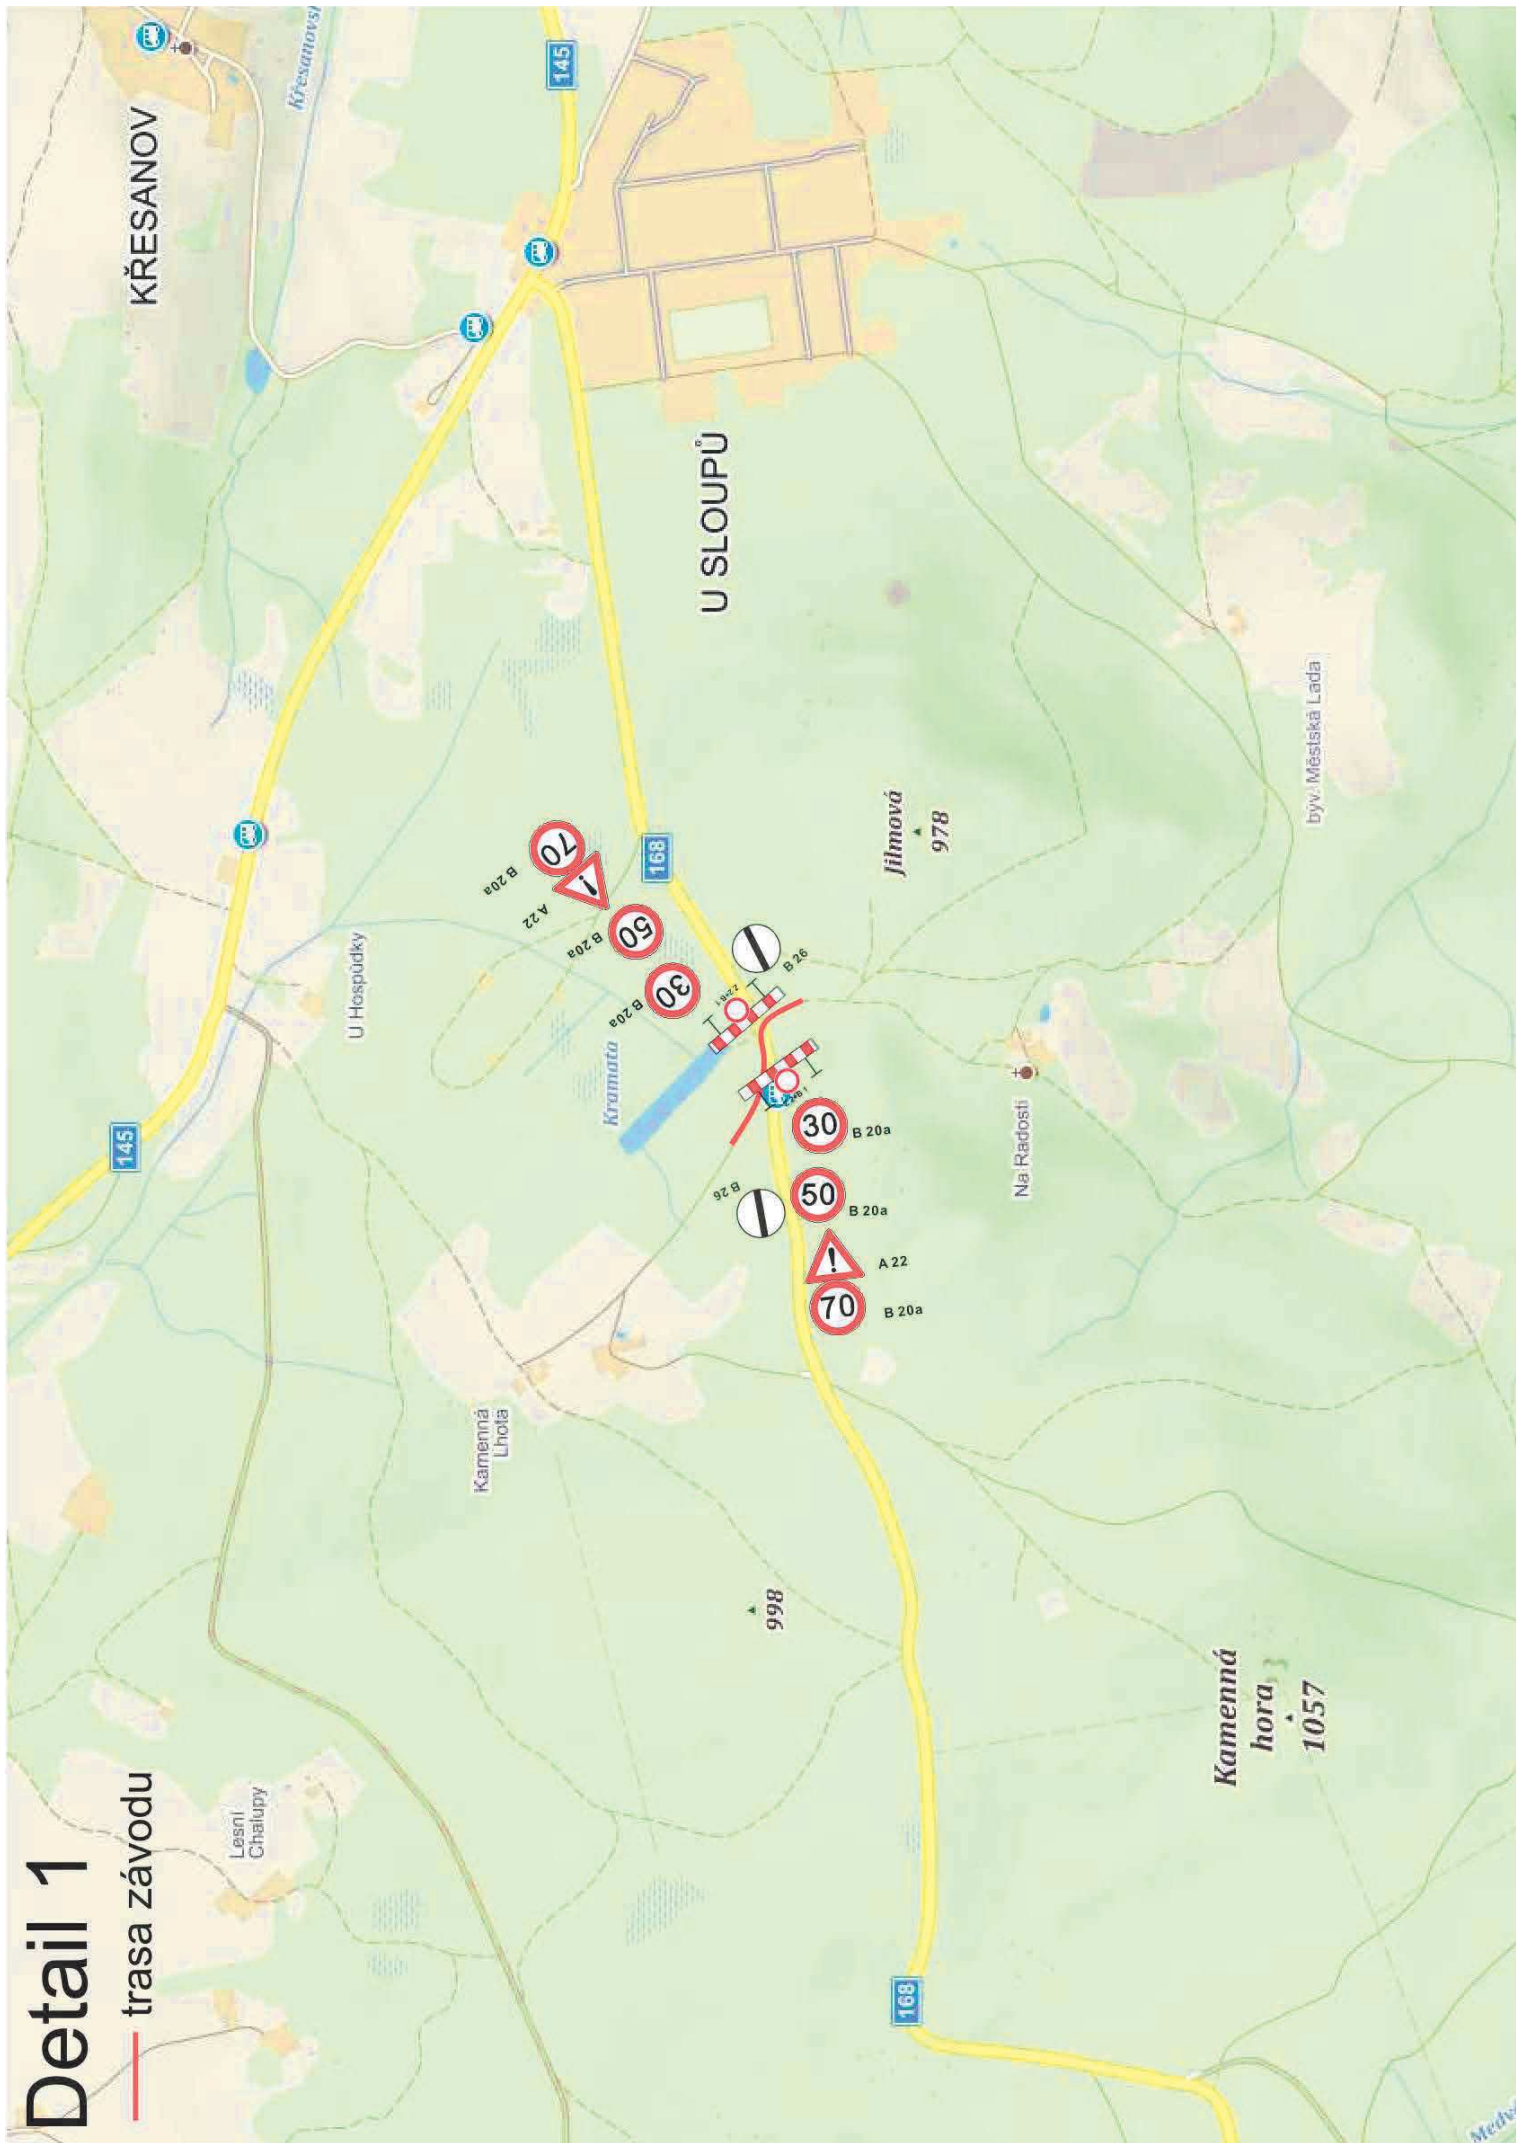

Detail 1

— trasa závodu