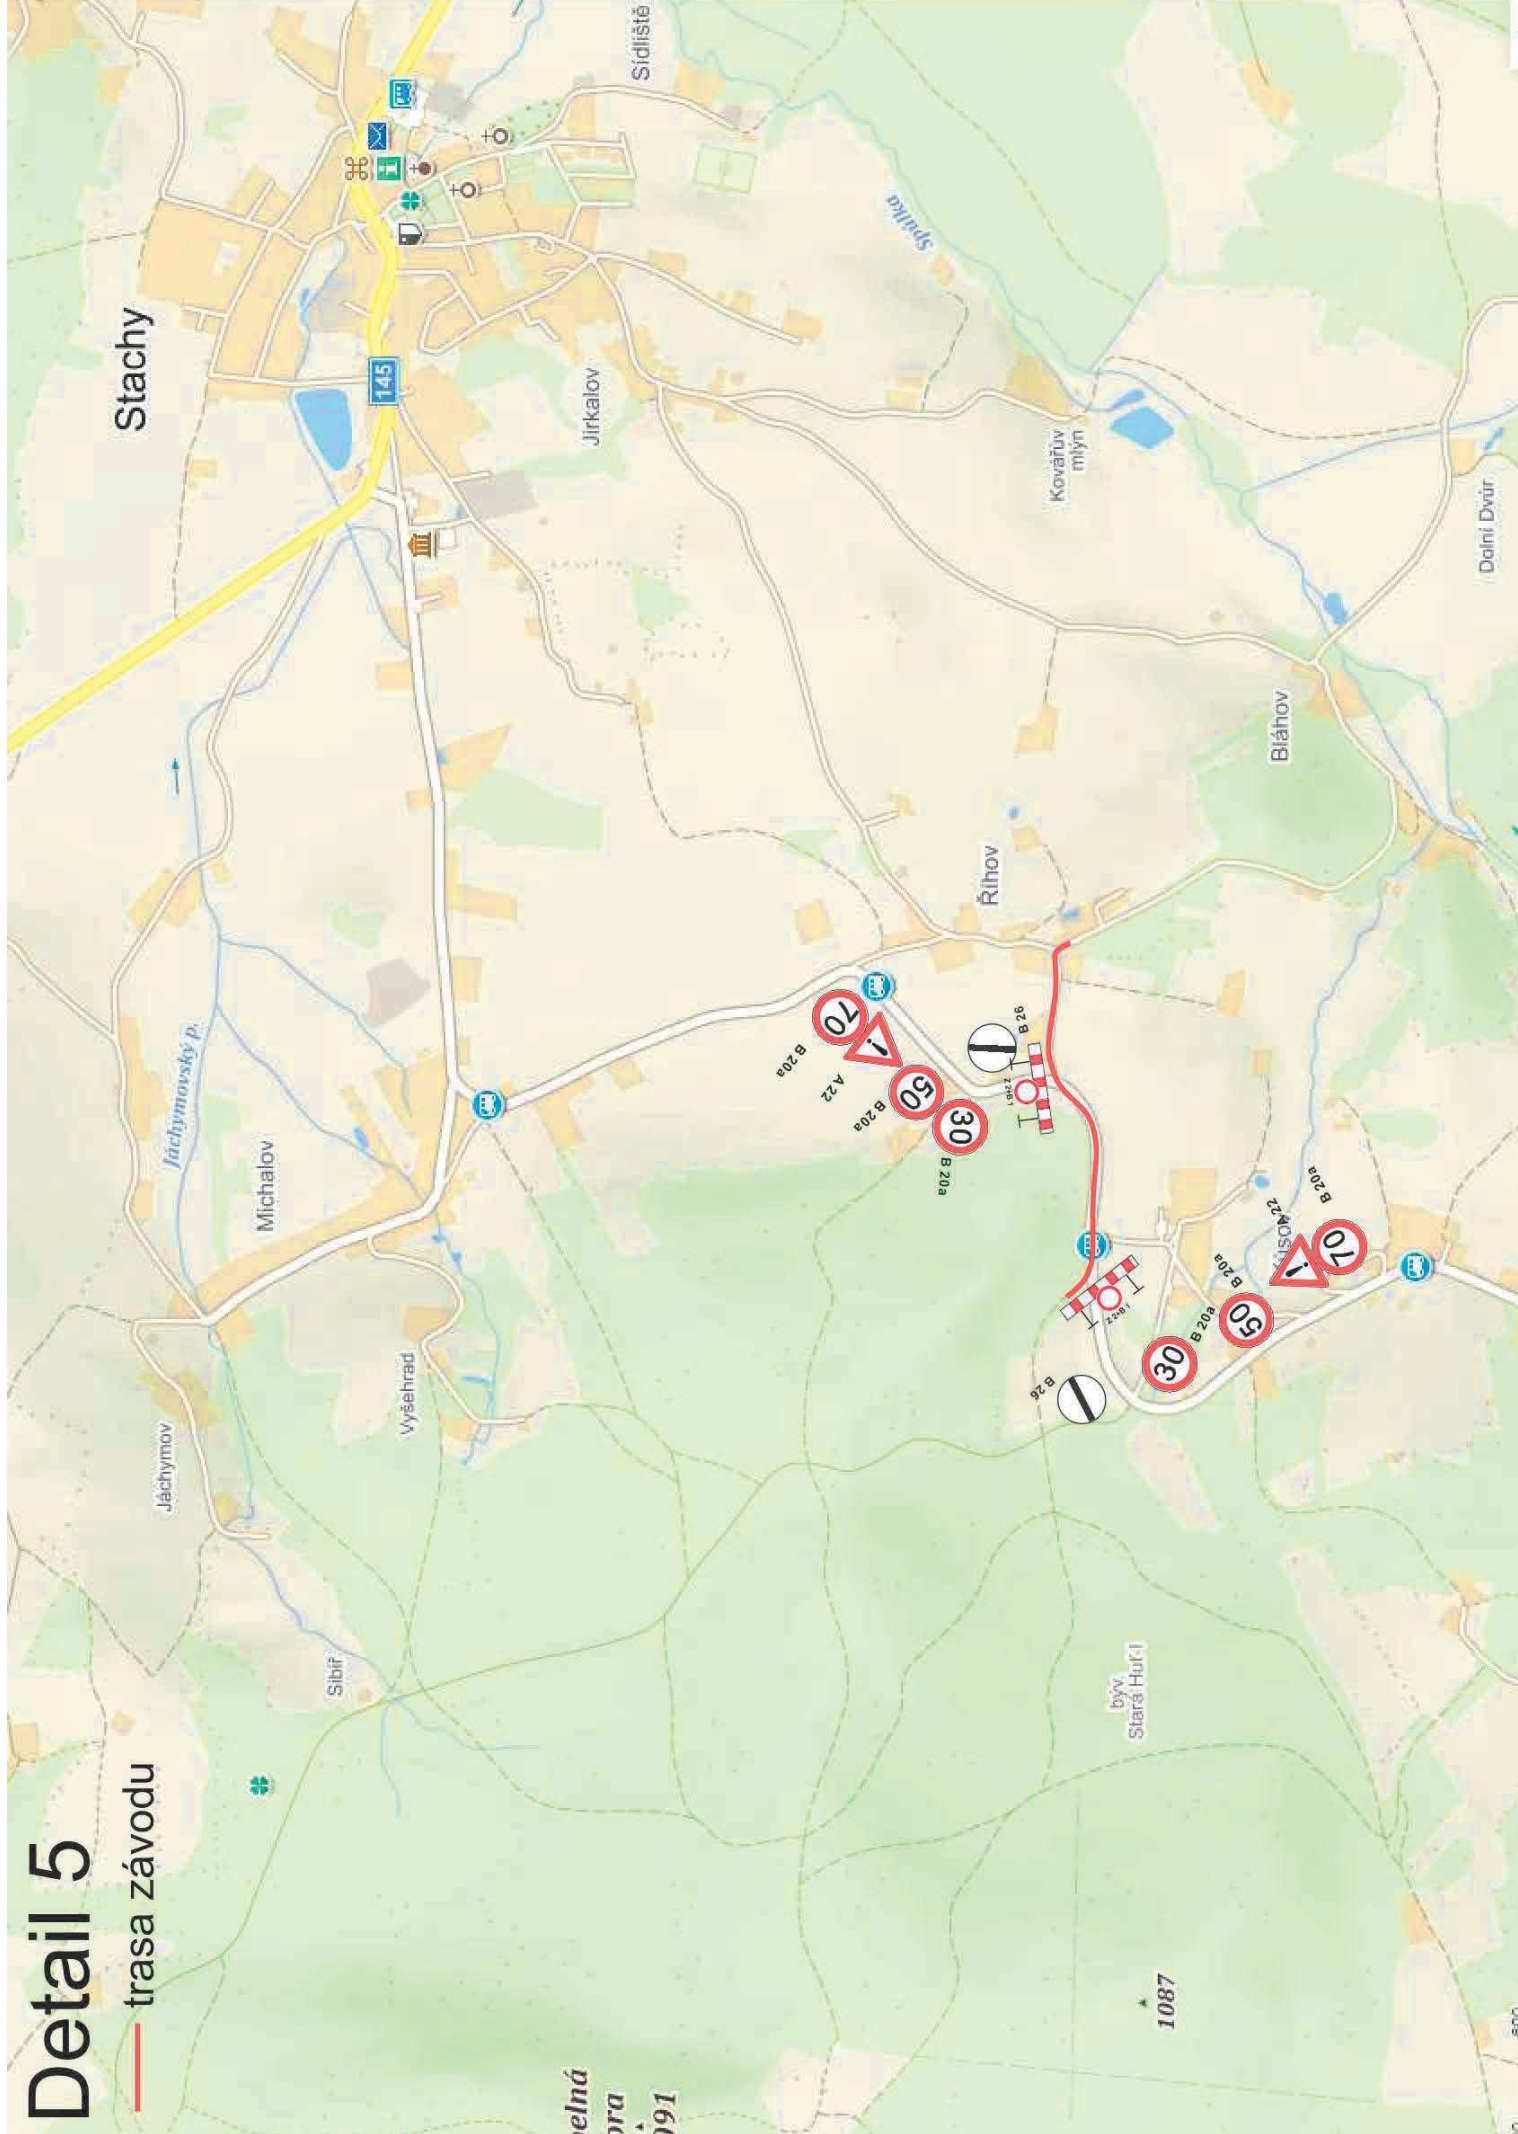

# Detail 4

— trasa závodu

# Detail 5

— trasa závodu

1087

# Detail 7

— trasa závodu

KŘESANOV

# Detail 9

— trasa závodu

**Vimperk, uzavírka ulic Zámek a Purkátova**