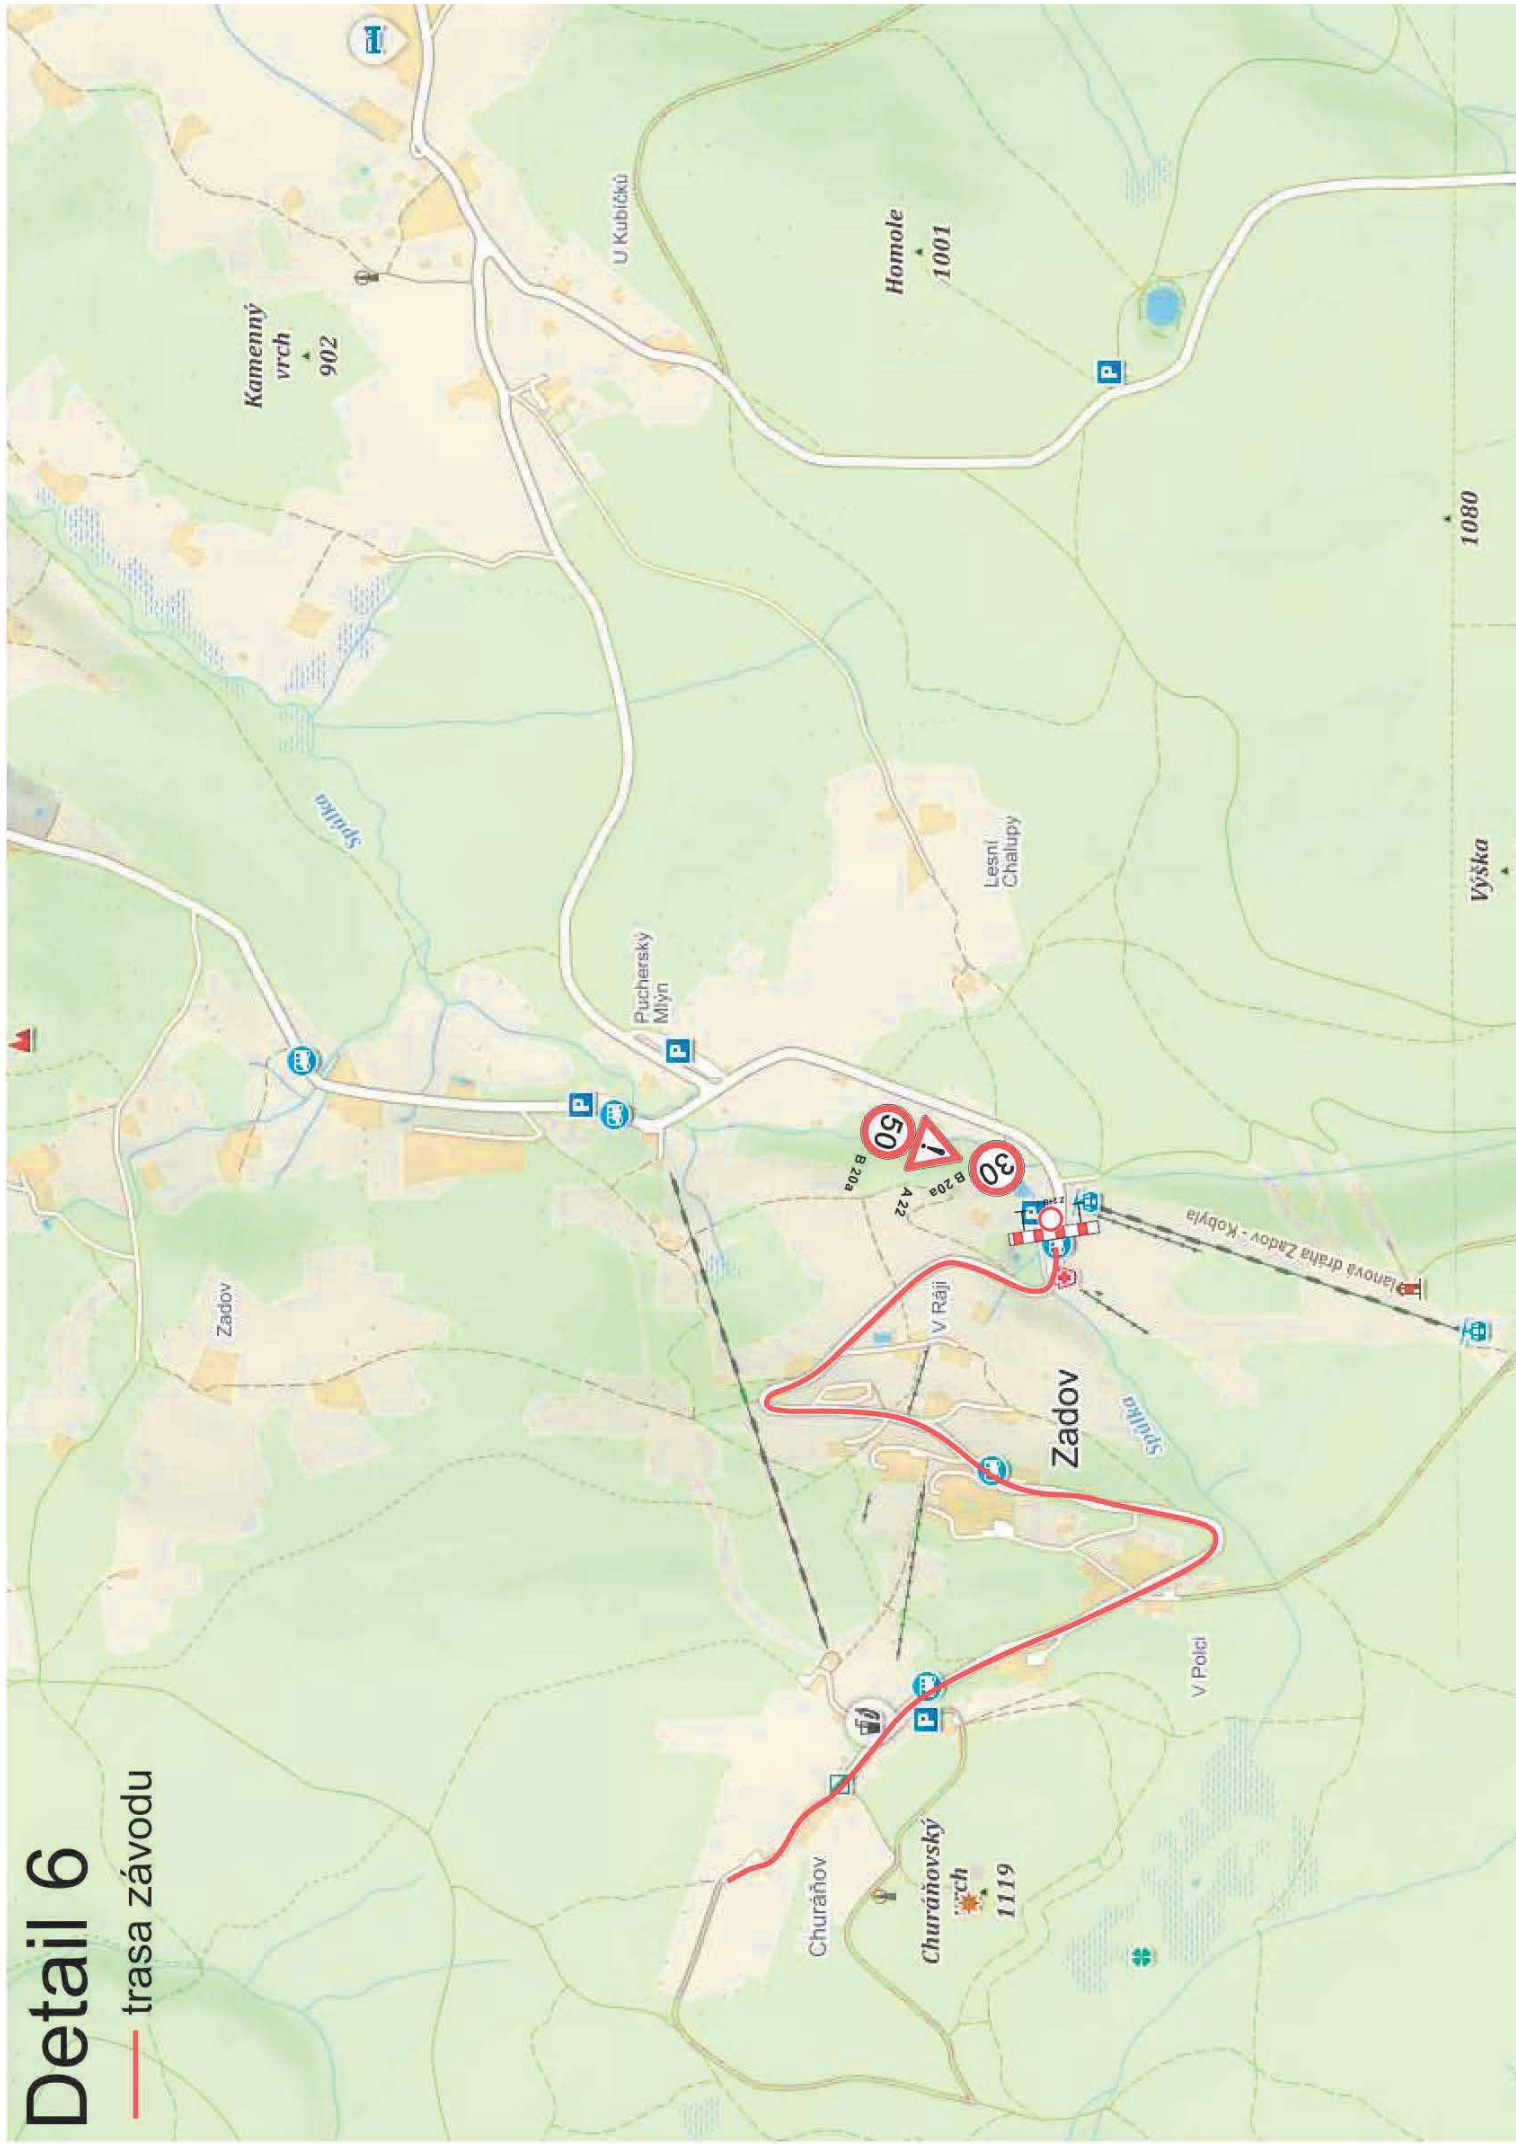

# Detail 5

— trasa závodu

1087

# Detail 6

— trasa závodu

# Detail 7

— trasa závodu

KŘESANOV

# Detail 9

— trasa závodu

**Vimperk, uzavírka ulic Zámek a Purkátova**