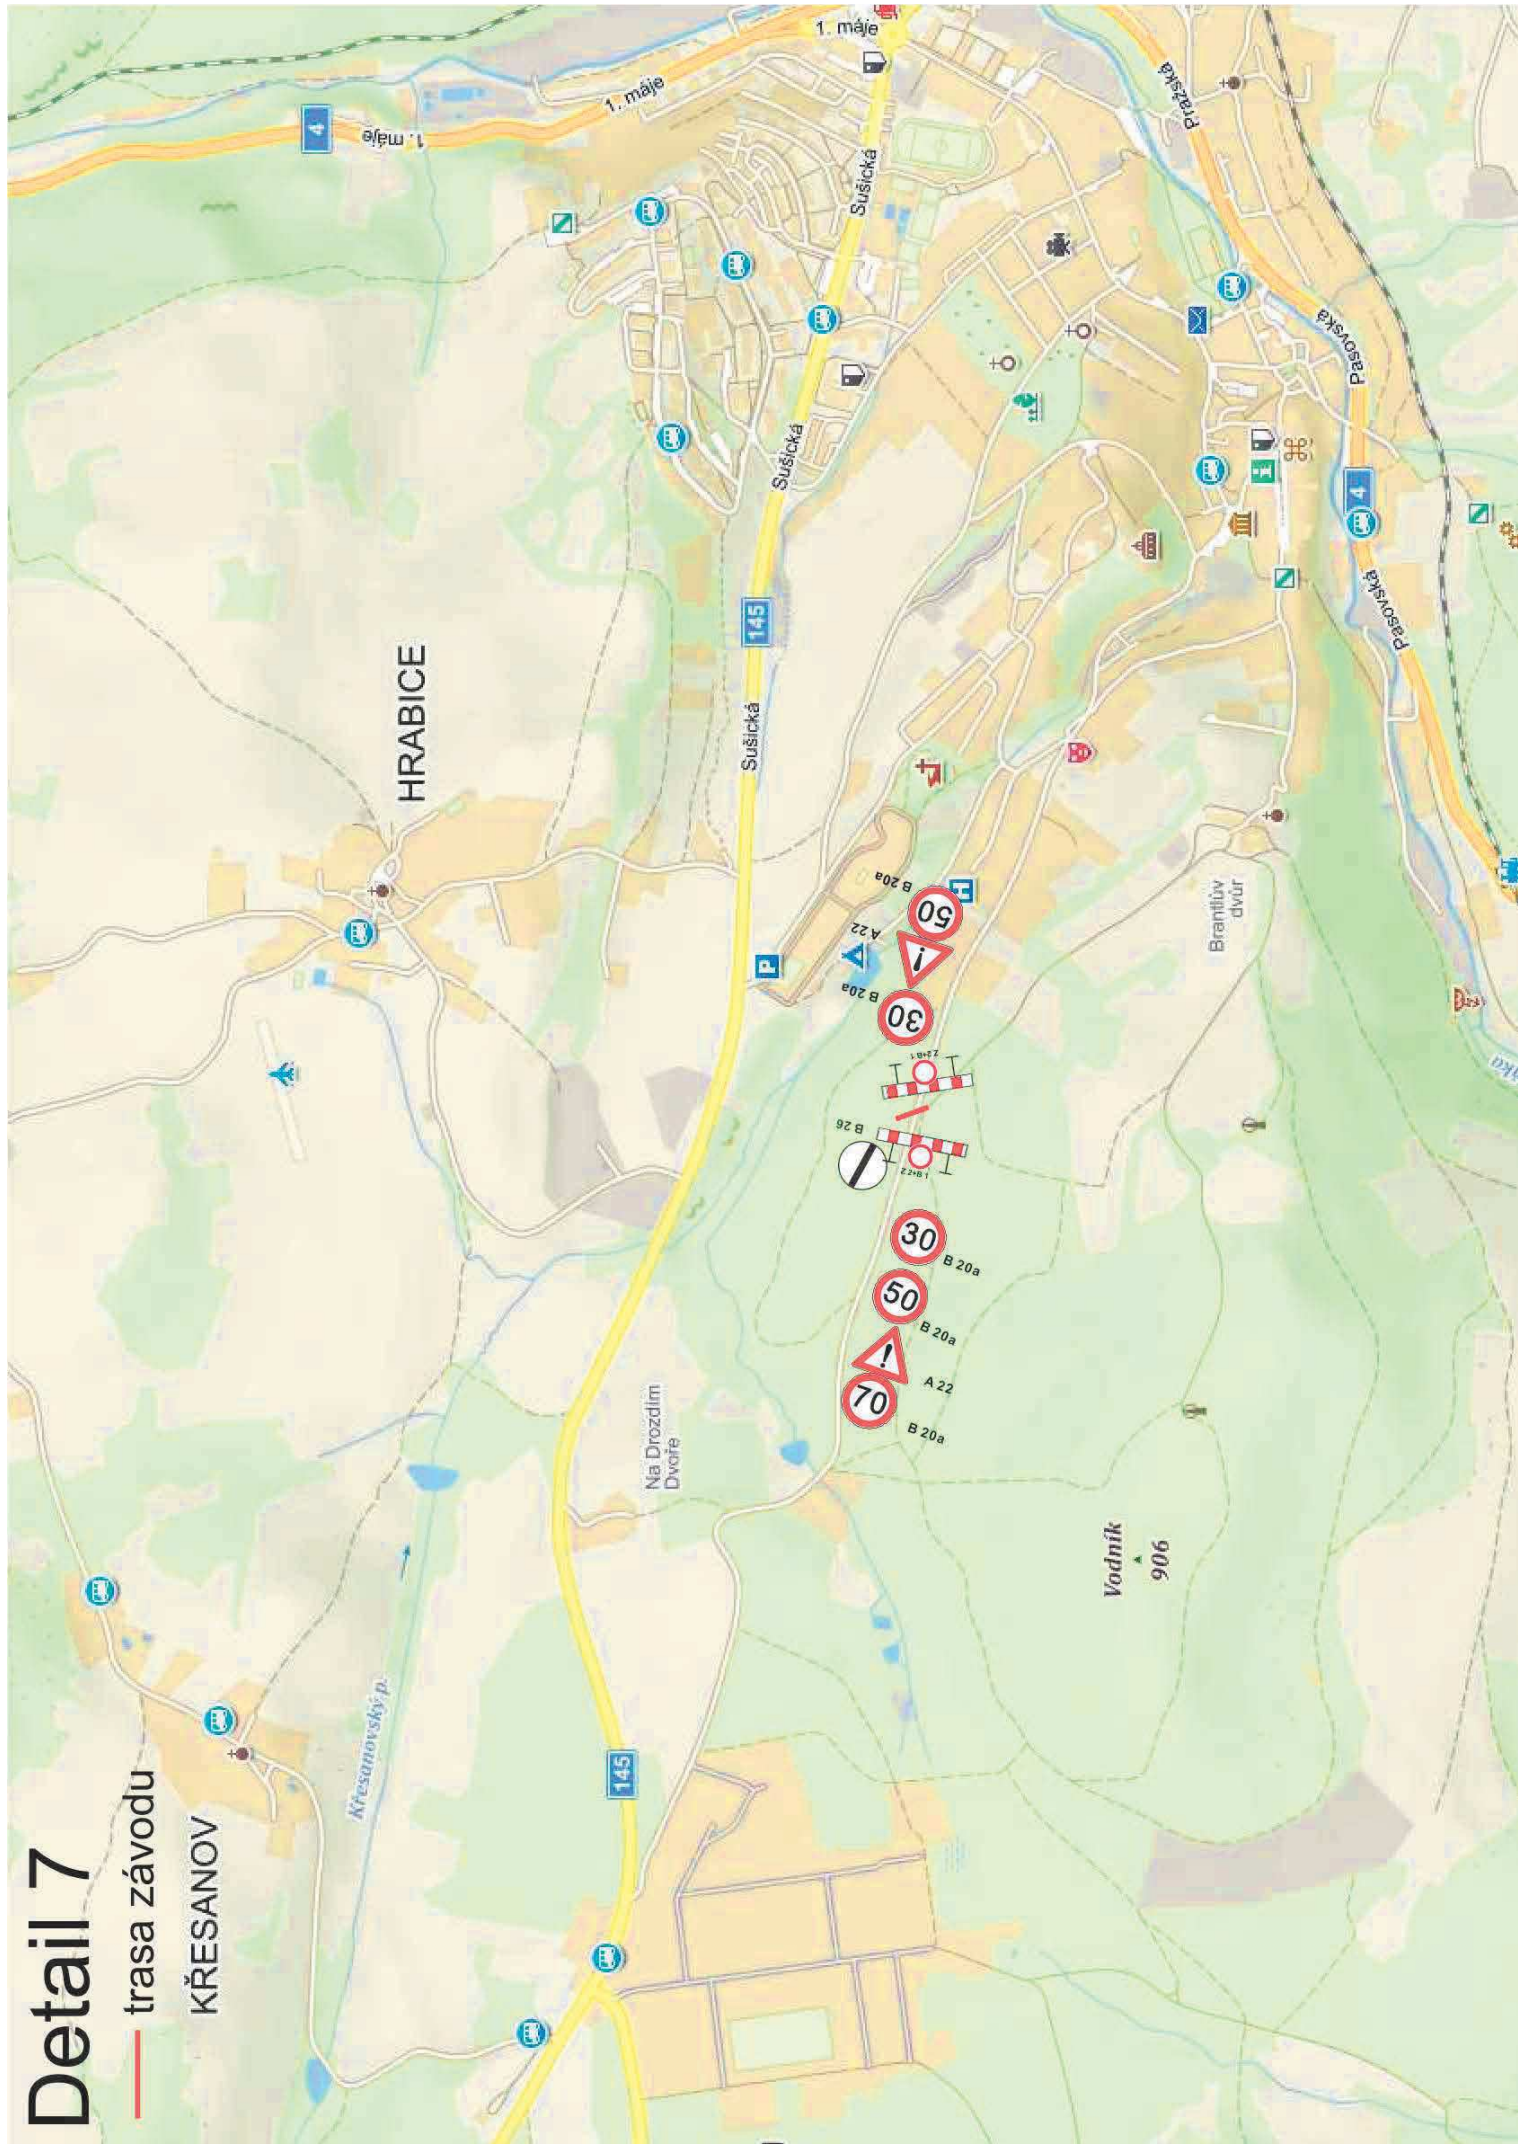

# Detail 5

— trasa závodu

1087

# Detail 6

— trasa závodu

# Detail 7

— trasa závodu

KŘESANOV

# Detail 9

— trasa závodu

**Vimperk, uzavírka ulic Zámek a Purkátova**