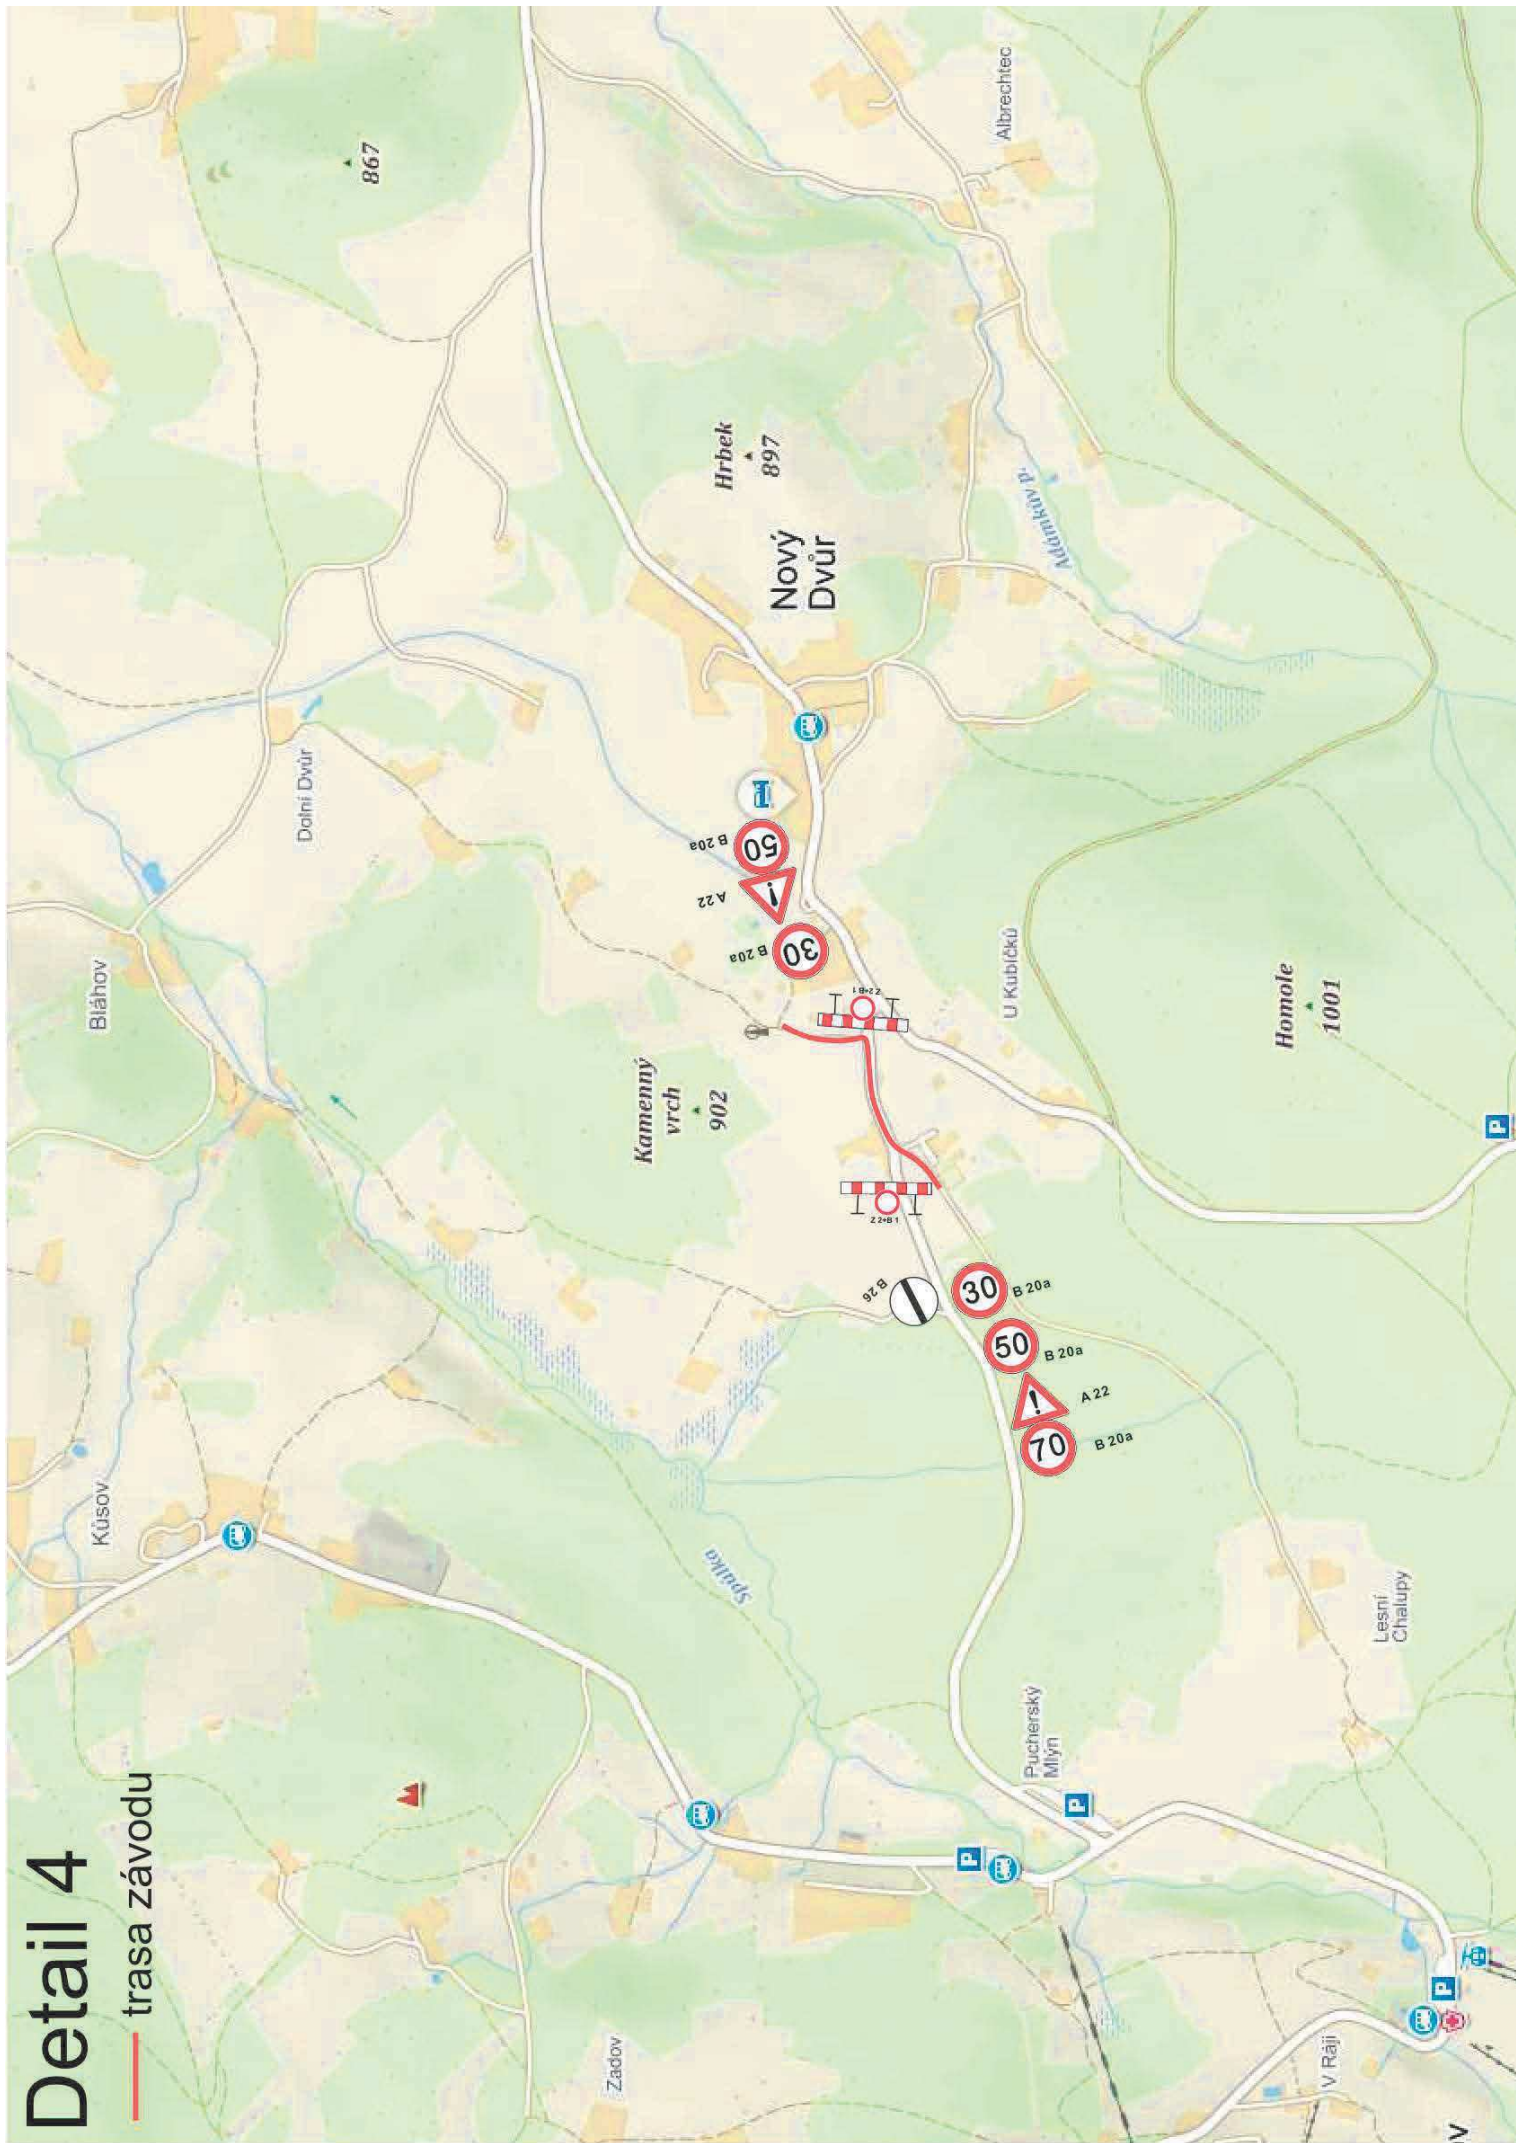

# Detail 5

— trasa závodu

1087

# Detail 6

— trasa závodu

# Detail 7

— trasa závodu

KŘESANOV

# Detail 9

— trasa závodu

**Vimperk, uzavírka ulic Zámek a Purkátova**