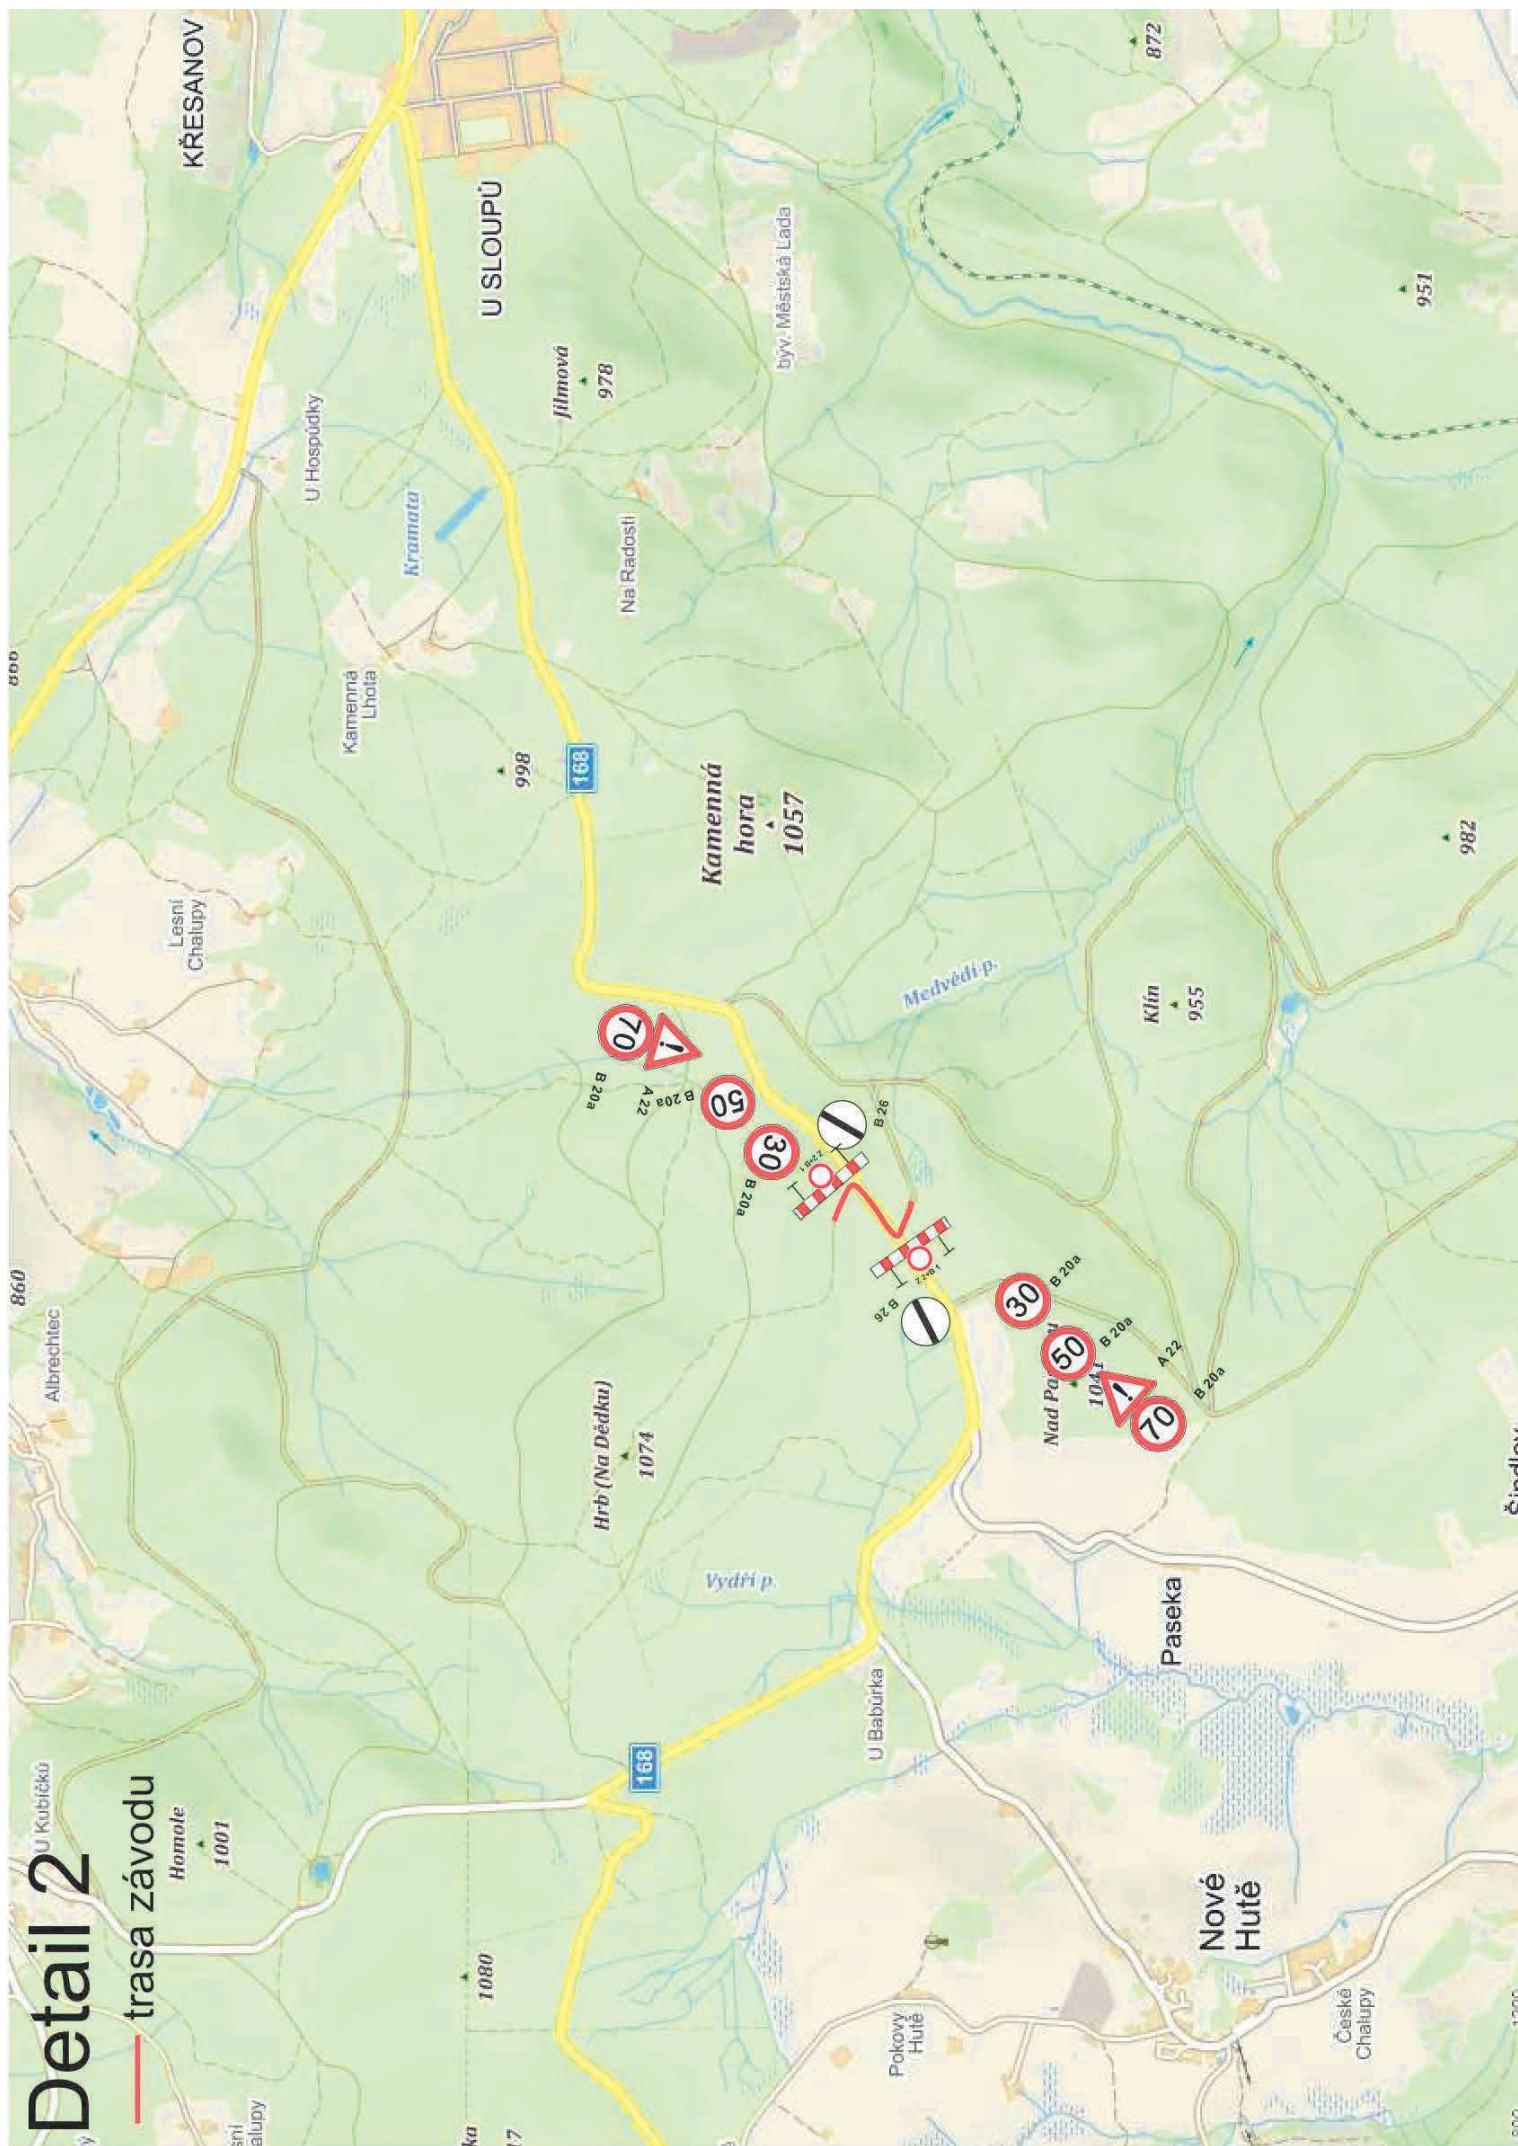

Detail 2

— trasa závodu